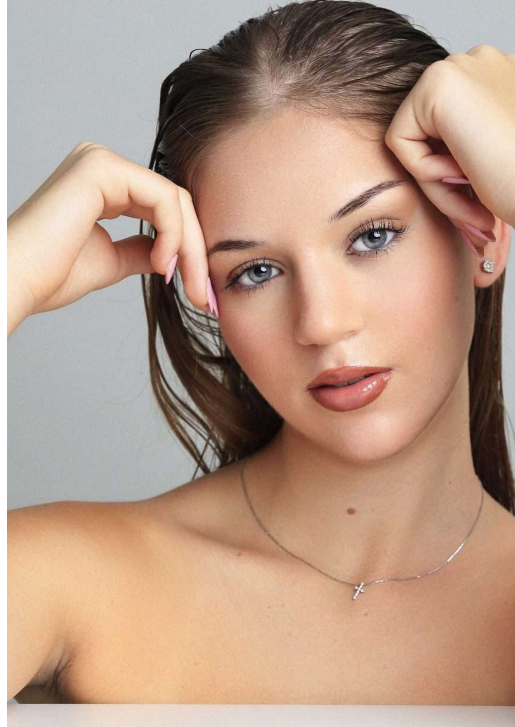

FF
FAMA
AGENCY

SOFIA R.

ALTURA 175 BUSTO 85 CINTURA 69 CADERA 98 PIE 40 PELO Rubio OJOS Azules

famamanagement.com