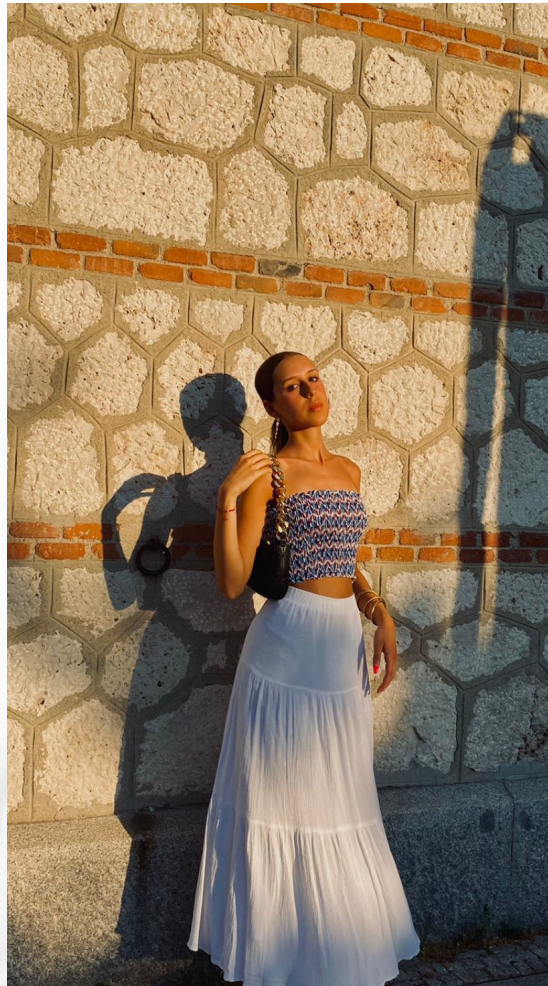

FF
FAMA
AGENCY

ADELA D.

ALTURA 176 BUSTO 82 CINTURA 60 CADERA 90 PIE 41 PELO Castaño OJOS Marrones

famamanagement.com