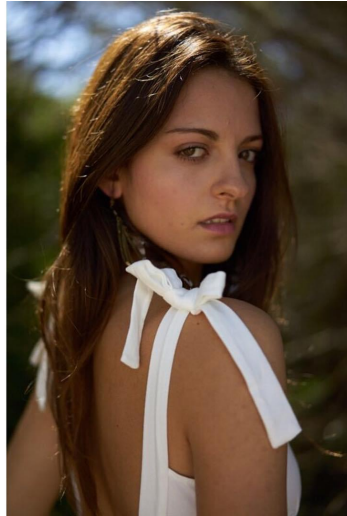

FF  
FAMA  
AGENCY

**STEPHANY B.**

ALTURA 168 BUSTO 83 CINTURA 63 CADERA 89 PIE 40 PELO Castaño OJOS Verdes

famamanagement.com