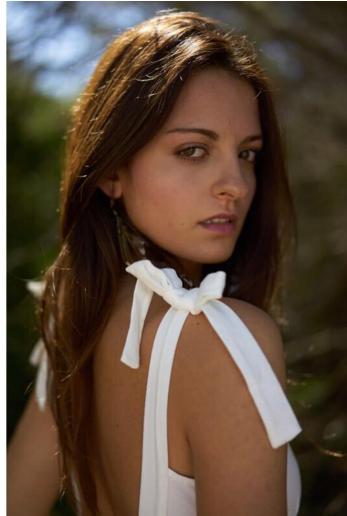

FF
FAMA
AGENCY

STEPHANY B.

ALTURA 168 BUSTO 83 CINTURA 63 CADERA 89 PIE 40 PELO Castaño OJOS Verdes

famamanagement.com