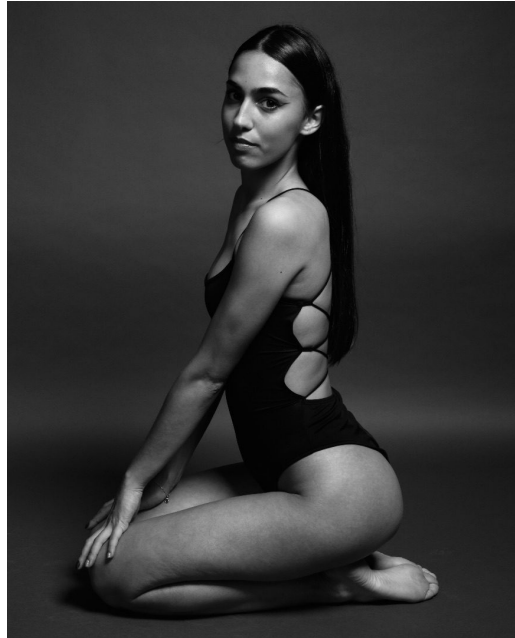

FF
FAMA
AGENCY

REBECA F.

ALTURA 171 BUSTO 85 CINTURA 63 CADERA 85 PIE 38 PELO Castaño OJOS Marrones

famamanagement.com